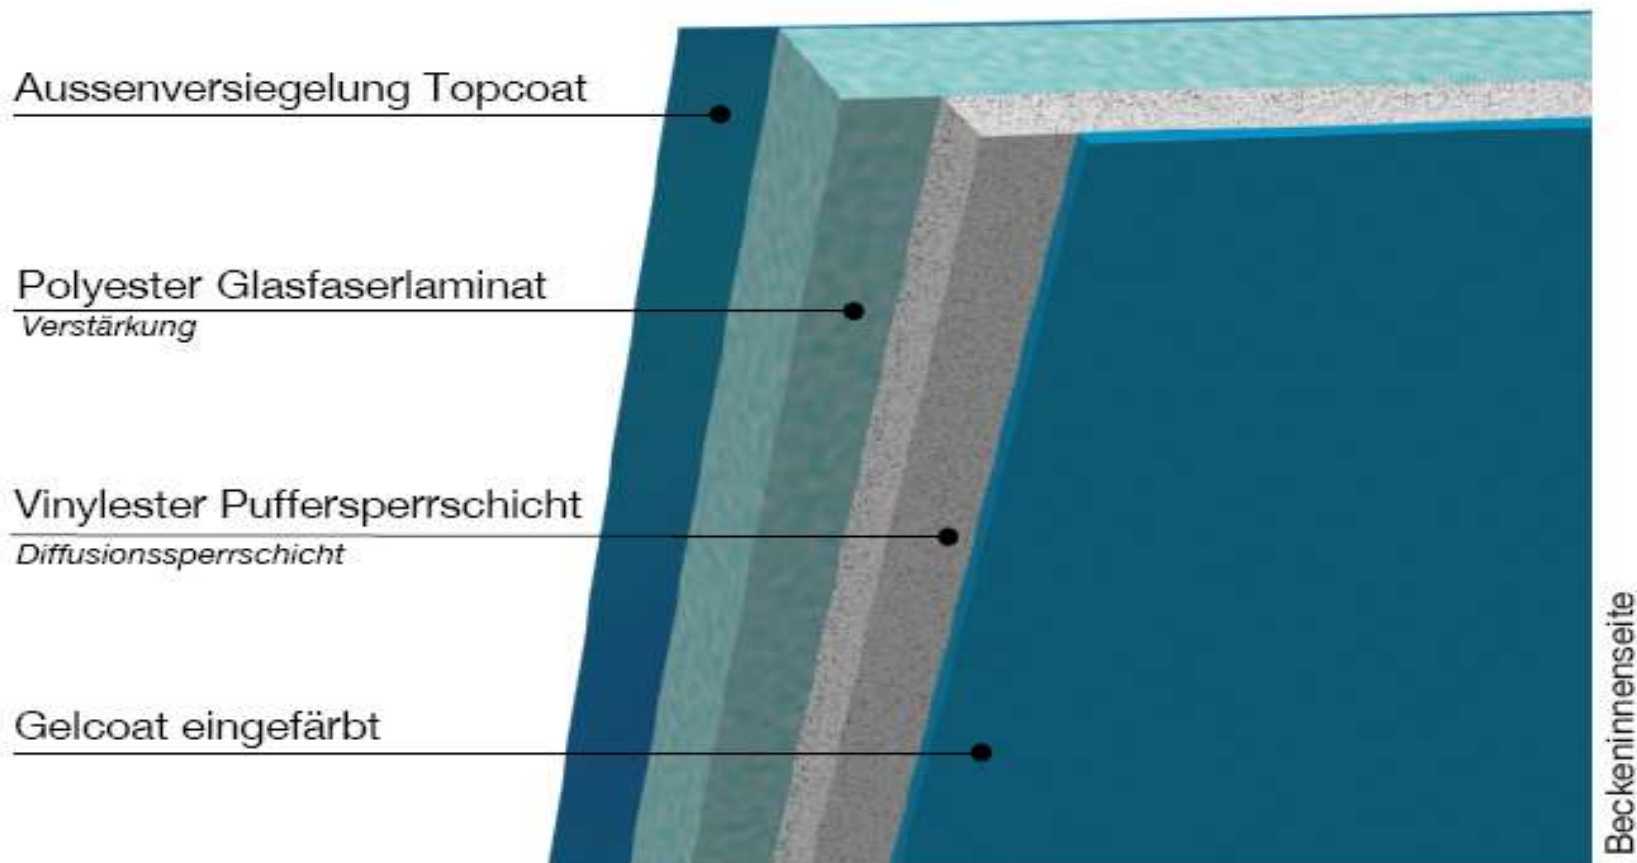

Ceramisith[®]
Kontrast Gelcoat + Grundfarbe
Diffusionssperrschicht

3 D transparent Gelcoat

Beckeninnenseite

Materiálové uspořádaní POLYESTER

Aufbau eines herkömmlichen Polyesterbeckens

MODELY CERAMISITH

COMPAKT