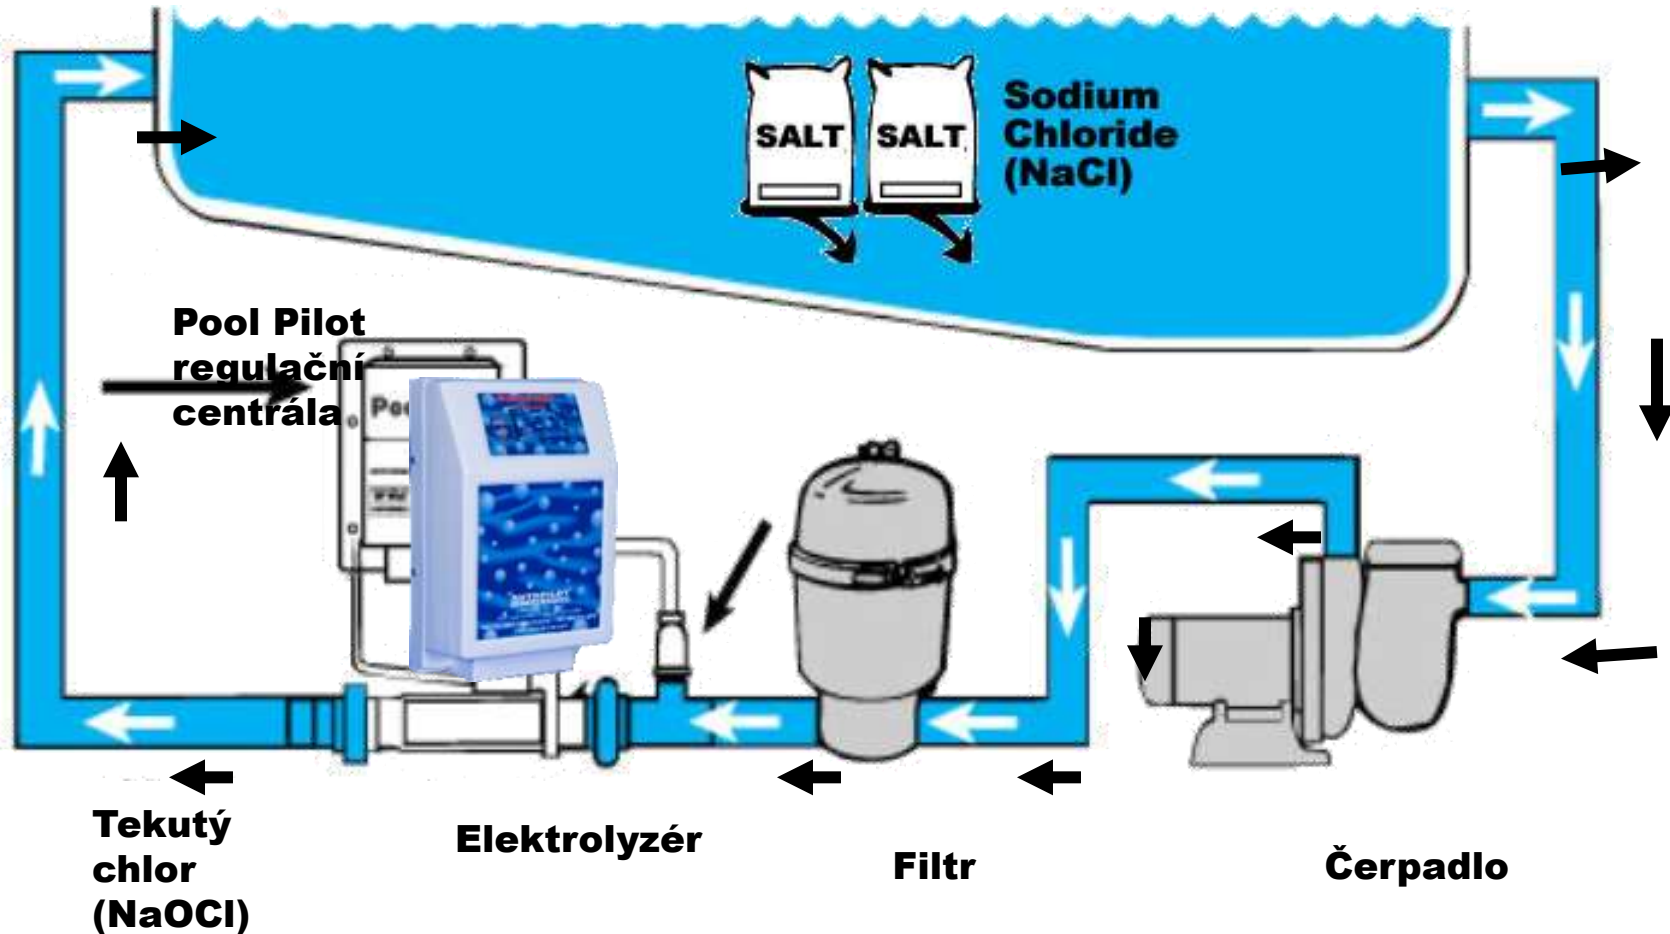

830 x 390 x 150

Wellness 820

Wellness 830

820 x 370 x 150

CERAMISITH Wellness

Detaily CERAMISITH Wellness

Technika CERAMISITH

Proces desinfekce s elektrolýzou