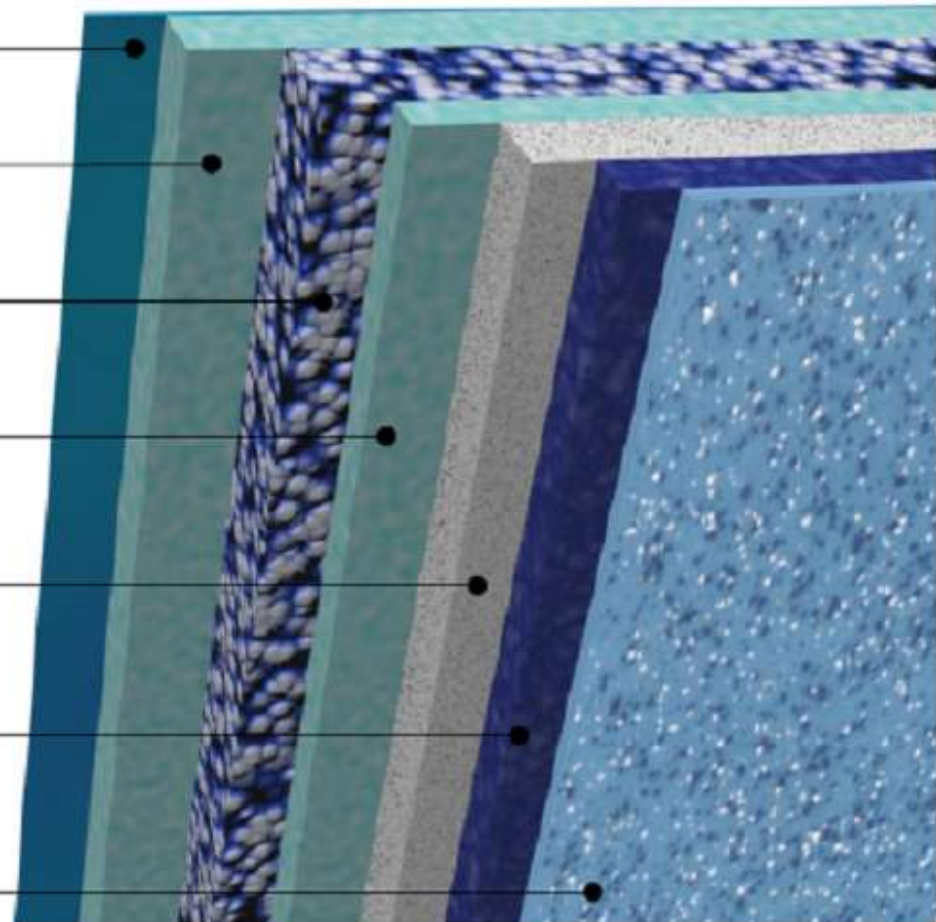

**Potopte se do nové
dimenze**

3 D svět barev

světle modrá

písková

modrá

Povrchová vrstva

3D Transparent Gelcoat

Světově jedinečně **nanesená povrchová vrstva** ochraňuje optimálně níže ležící, vysoce jakostní vrstvu barvy před UV-paprsky a jinými vlivy životního prostředí.

3 D Ceramisith[®] Pool

Aussenversiegelung Topcoat

Polyester Glasfaserlaminat
Verstärkung

Ceramisith[®] Trägerschicht
Diffusionssperrschicht

Polyester Glasfaserlaminat
Verstärkung

Vinylester Puffersperrschicht
Diffusionssperrschicht

Ceramisith[®]
Kontrast Gelcoat + Grundfarbe
Diffusionssperrschicht

3 D transparent Gelcoat

Beckeninnenseite

Materiálové uspořádaní POLYESTER

Aufbau eines herkömmlichen Polyesterbeckens

MODELY CERAMISITH

COMPAKT