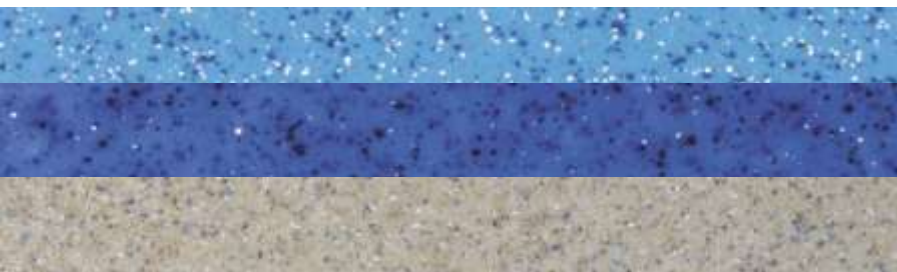

**Potopte se do nové
dimenze**

3 D svět barev

světle modrá

písková

modrá

Povrchová vrstva

3D Transparent Gelcoat

Světově jedinečně **nanesená povrchová vrstva** ochraňuje optimálně níže ležící, vysoce jakostní vrstvu barvy před UV-paprsky a jinými vlivy životního prostředí.

3D vzhled – žádné vybělení

Tím zůstane nádherný **3D-vzhled** trvalý po mnoho let **bez vyblednutí.**

Nečistoty zůstanou skoro neviditelné a jsou lehce odstranitelné.

CERAMISITH kvalita

3D nanesená povrchová vrstva